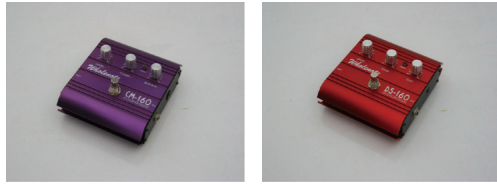

Wuhan Goodday Import&Export Co.,Ltd.

武汉佳御进出口贸易有限公司

Hand tools,
Light industrial products.etc Electronic products,
wire and cable

Contact:Sun Ke E-mail:duhuiyu@vip.163.com
Tel:86-27-88092028 Fax:86-27-88092008
Add:Room 1801 .Unit B Wangfu Garoen,No26 Sanyanqiao Road,Wuhan,China.
Postcode:430000